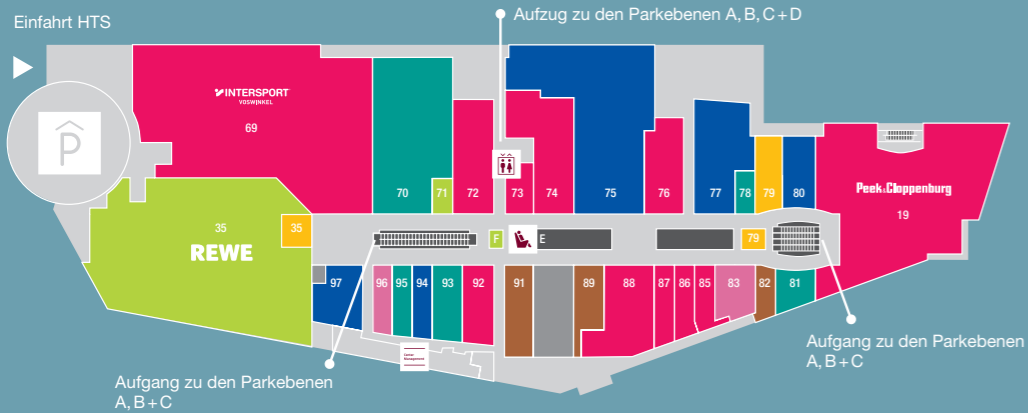

OBERGESCHOSS