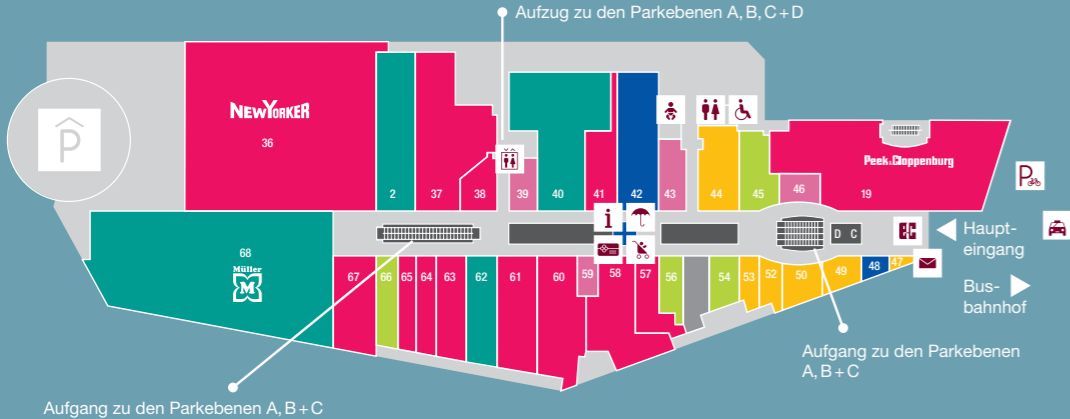

ERDGESCHOSS