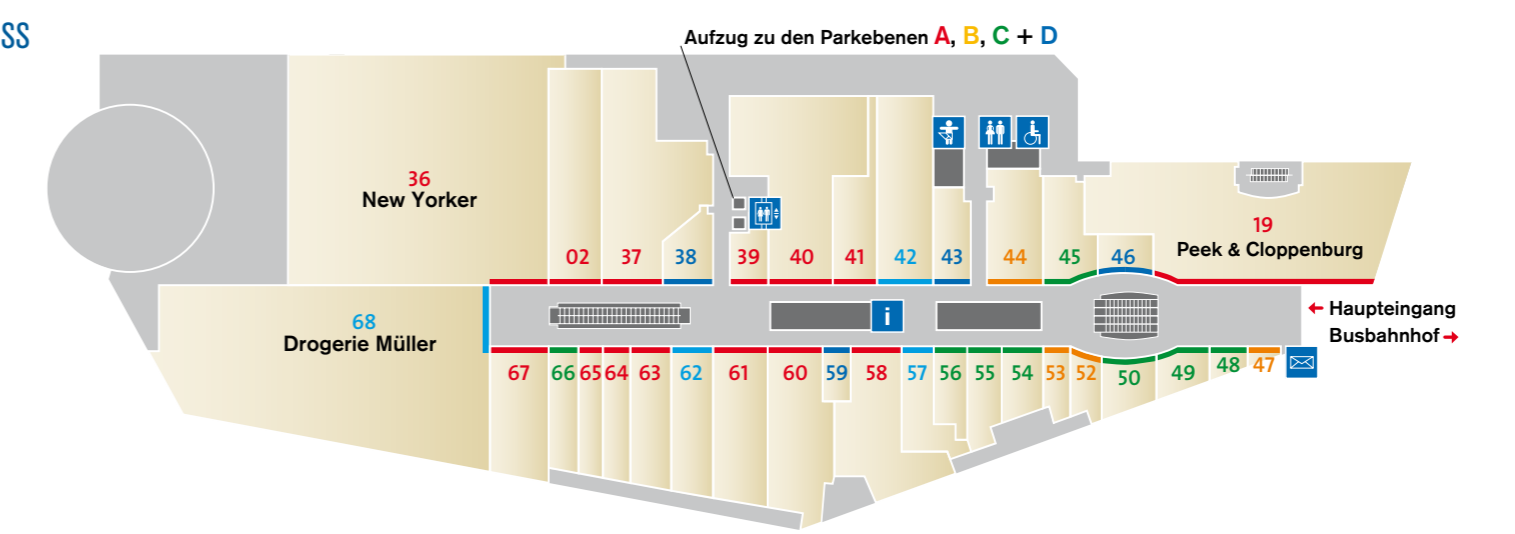

ERDGESCHOSS