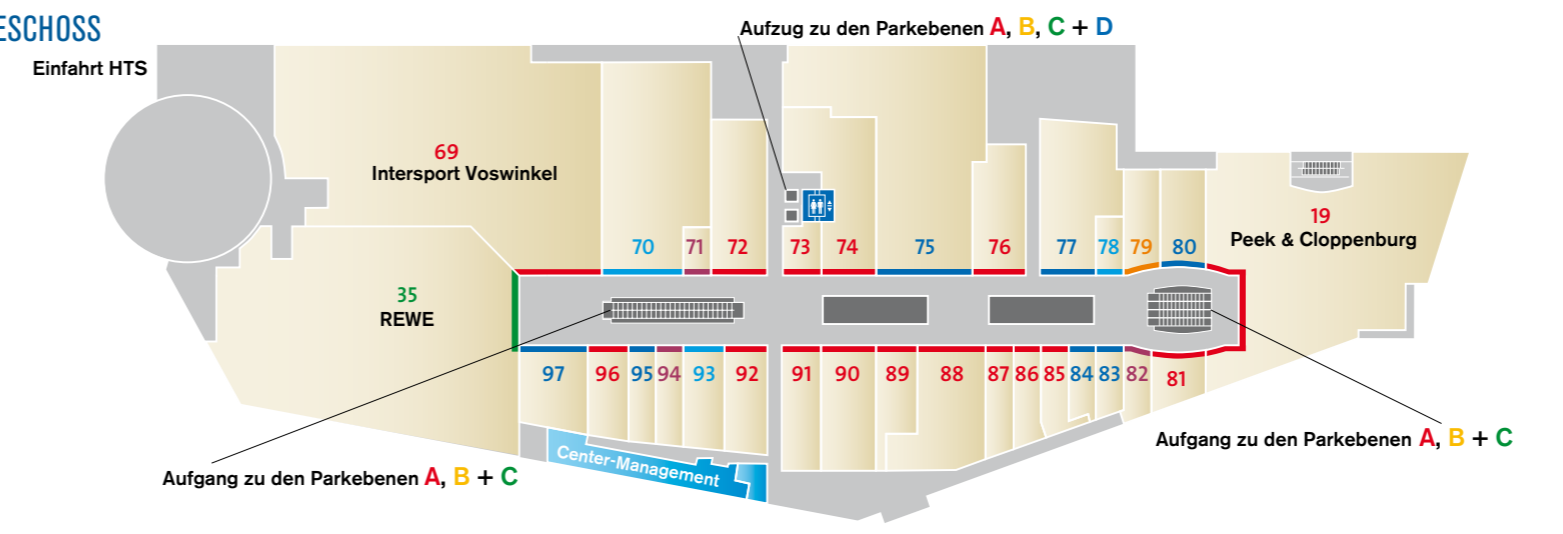

OBERGESCHOSS