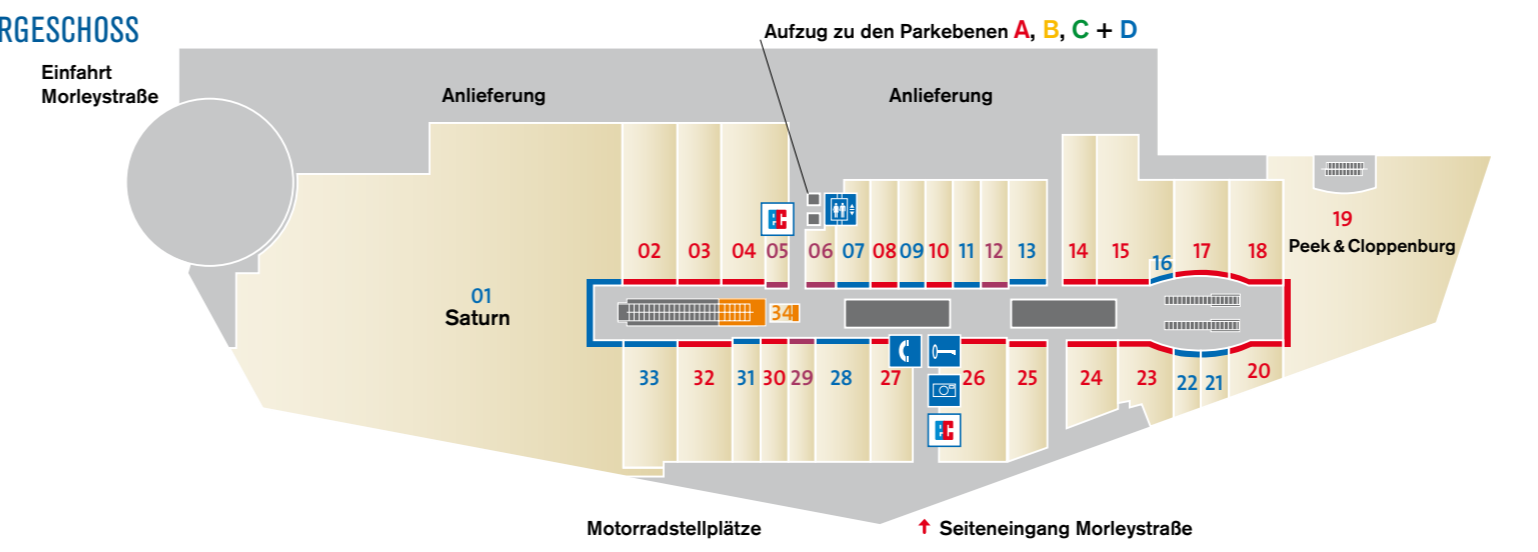

OBERGESCHOSS

ERDGESCHOSS

UNTERGESCHOSS

SERVICELEISTUNGEN

- EG Babywickelraum
- EG Behinderten-Toilette
- EG Toiletten
- UG Fotofix-Automat 0180/200 01 15
- Aufzüge / Parkdeck
- EG Besucherinformation
 - Buggy-Verleih (kostenlos)
 - Rollstuhl-Verleih (kostenlos)
 - Geschenk-Gutscheine
 - Wert-Parkkarten
- EG Briefkasten
- EC-Automat (UG) Volksbank Siegen 230 03 00
- EC-Automat (UG/Parkdeck A, Bereich 1 u. 2) Sparkasse Siegen 59 62 97
- UG Telefon
- UG Schließfächer
- OG Center-Management 23 65 90
- PA Defibrillator (Parkdeck A, Bereich 1 u. 2)