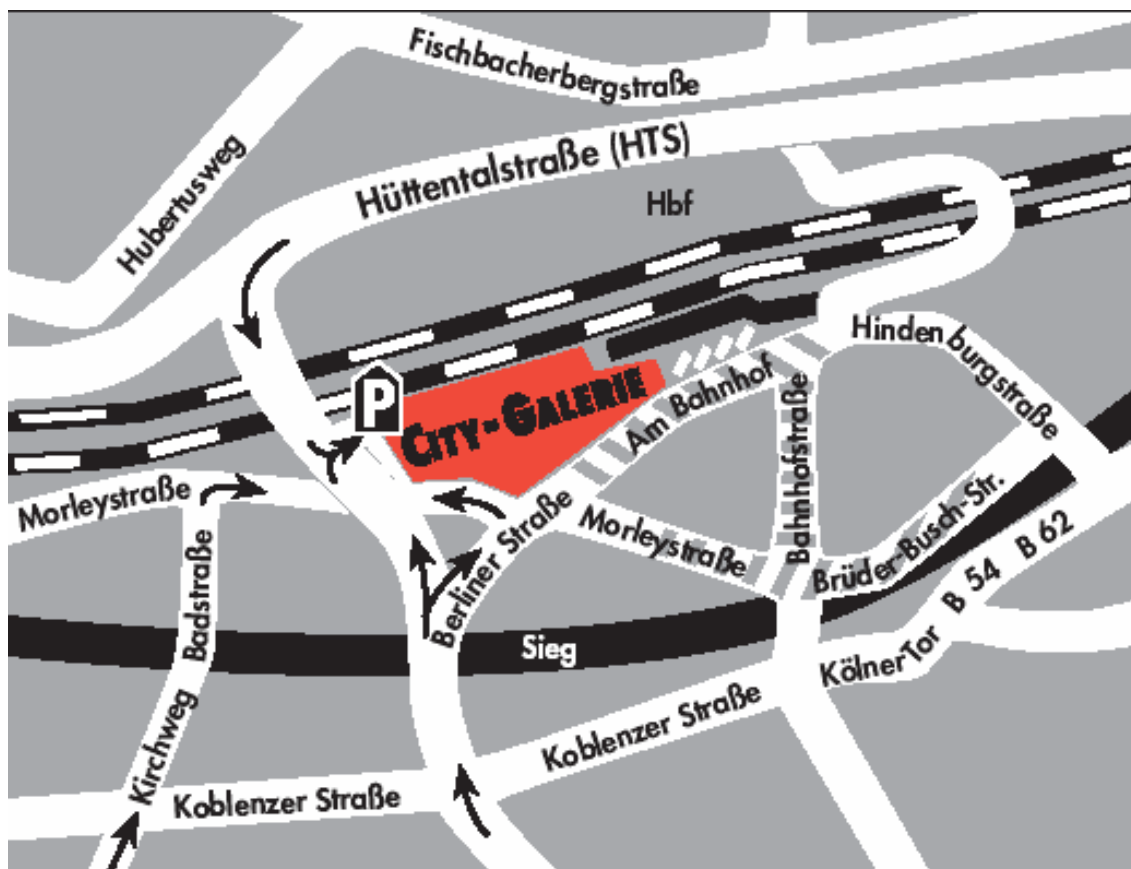

WEGBESCHREIBUNG

- Autobahn A 45 aus Richtung Dortmund-Frankfurt
- Ausfahrt Siegen - Netphen / (Richtung Siegerlandhalle)
- an der Siegerlandhalle vorbei und den Hinweisschildern „City-Galerie“ folgen (siehe Skizze)
- die City-Galerie befindet sich direkt am Hauptbahnhof